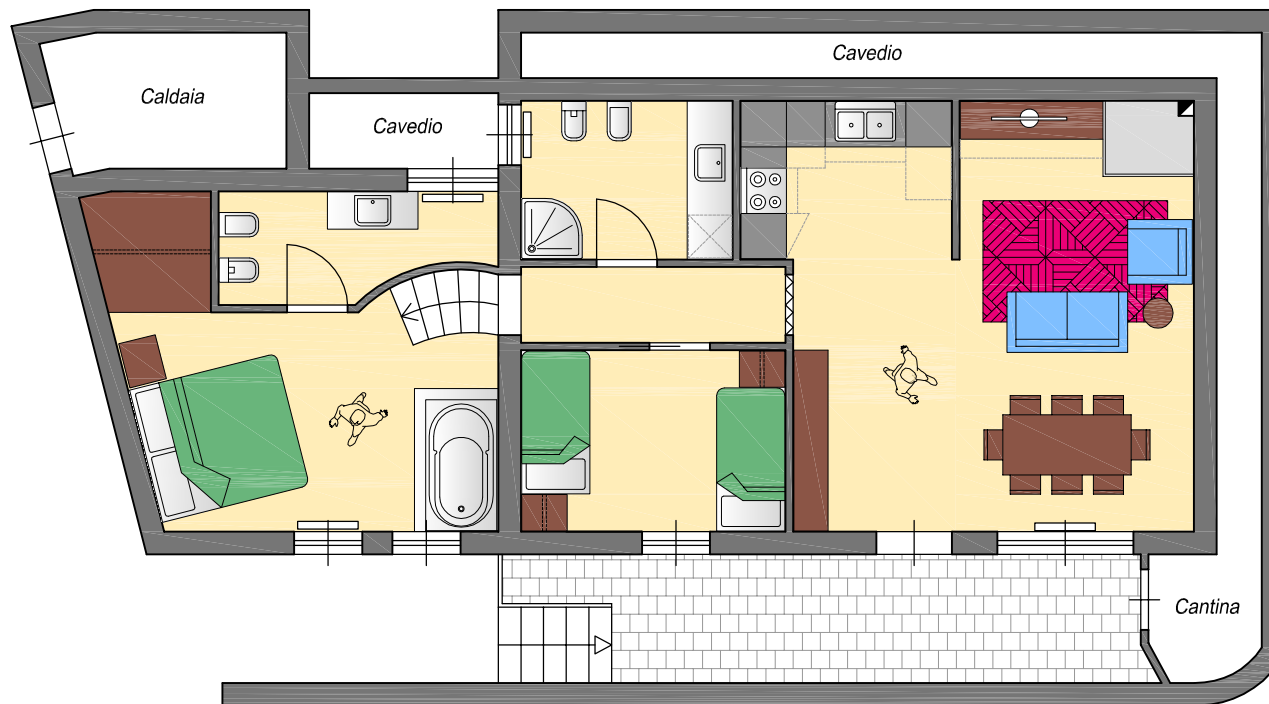

CHALET TRAVIOLO
Comune di Temù
Frazione Traviolo

PIANO TAVERNE
Taverna interno n. 6

mq. 86,43
