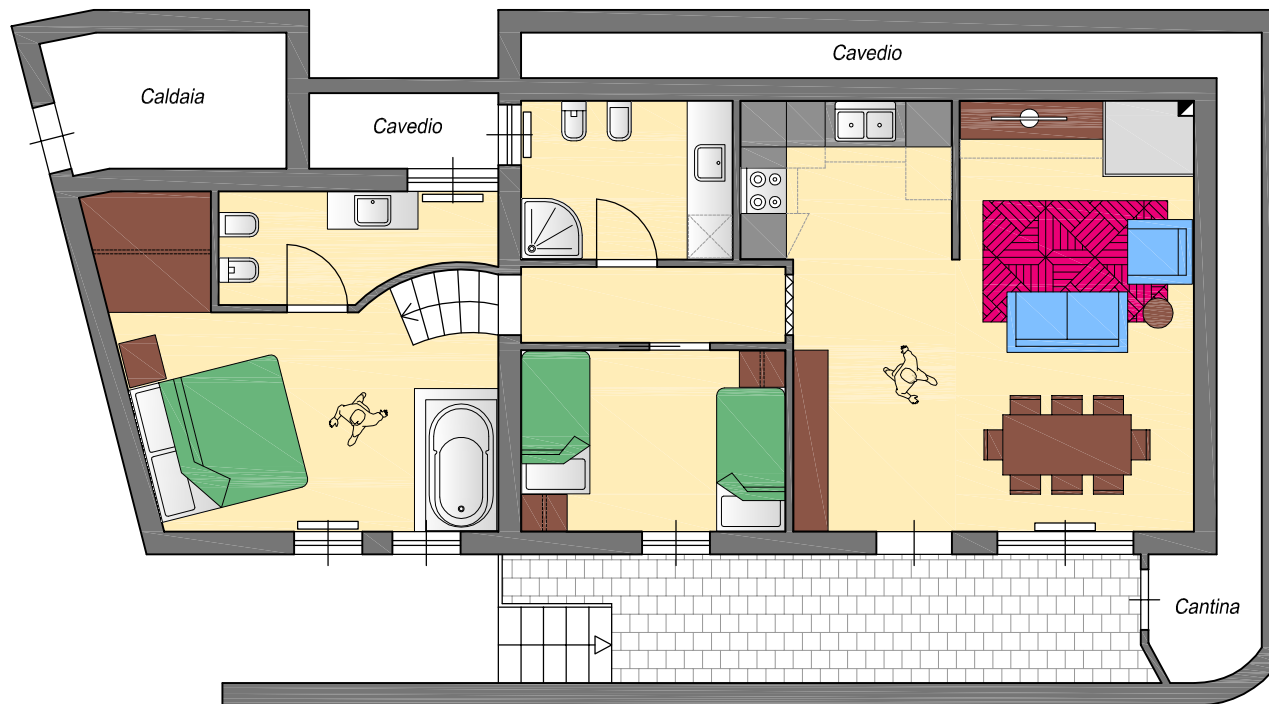

**CHALET TRAVIOLO**  
Comune di Temù  
Frazione Traviolo

**PIANO TAVERNE**  
Taverna interno n. 6

mq. 86,43

---

---