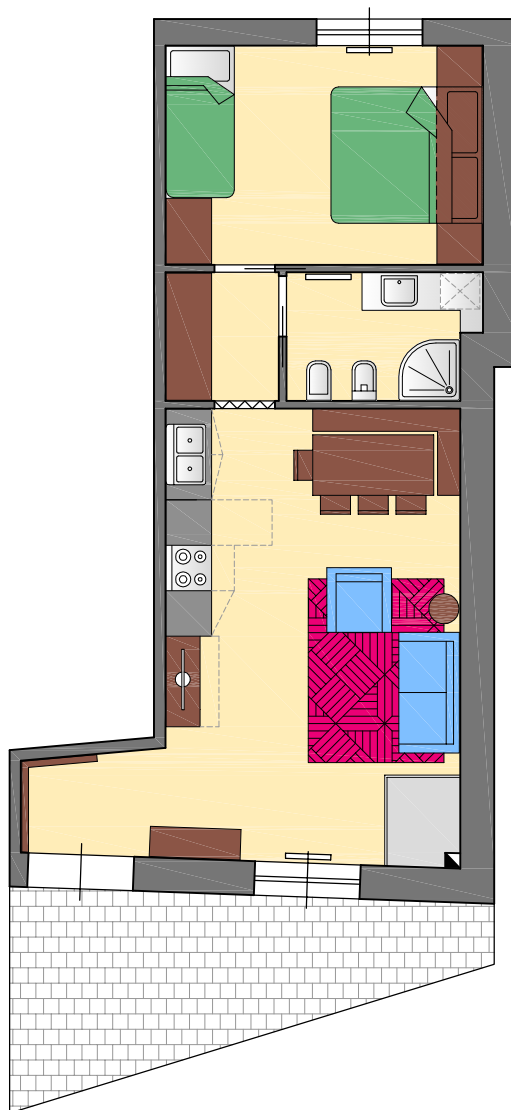

RESIDENZA BORGO ANTICO
Comune di Ponte di Legno
Via Nino Bixio

PIANO TERRA
Appartamento interno n. 2 *mq. 53,00*
