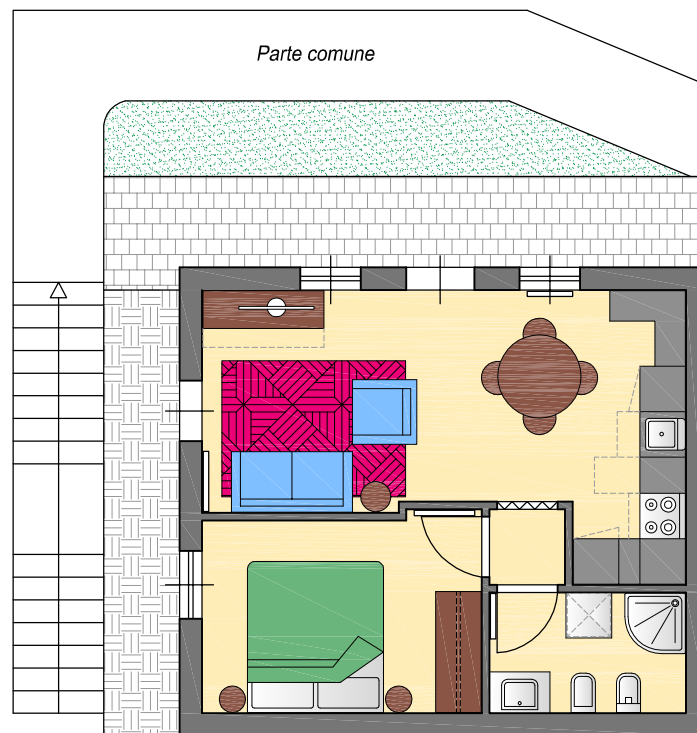

**CHALET BAITA FIORITA 1**  
*Comune di Temù - fraz. Pontagna*  
*Via Segheria*

**PIANO TERRA**  
*Appartamento interno n. 3*      *mq. 45,88*