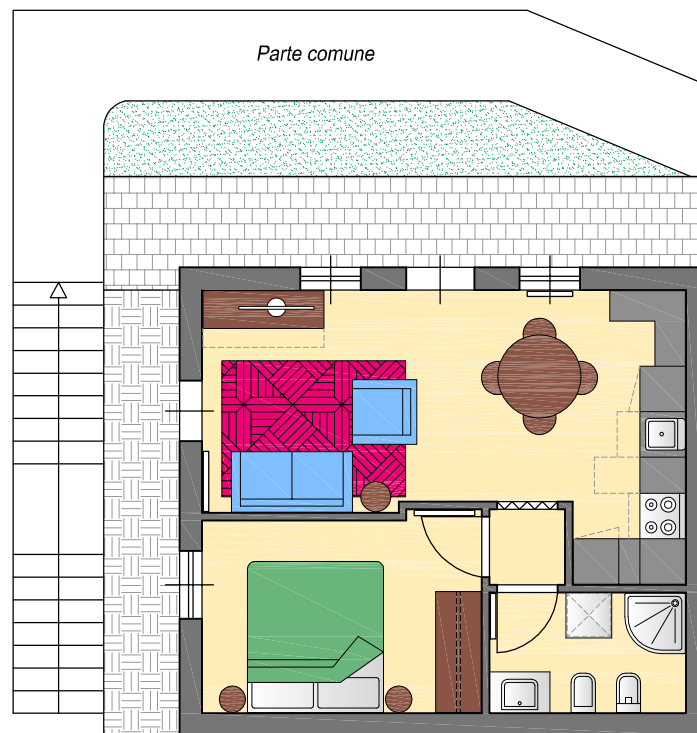

CHALET BAITA FIORITA 1
Comune di Temù - fraz. Pontagna
Via Segheria

PIANO TERRA
Appartamento interno n. 3 *mq. 45,88*