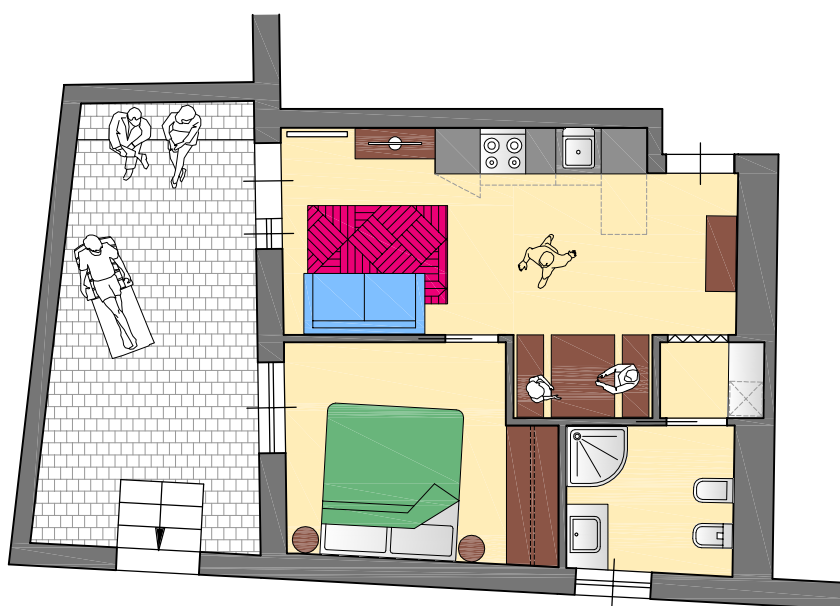

**CONDOMINIO VILLA SERENA**  
*Comune di Ponte di Legno*  
*Via Nino Bixio n. 66*

**PIANO TERRA**  
**Appartamento**

**mq. 48,60**

---

---