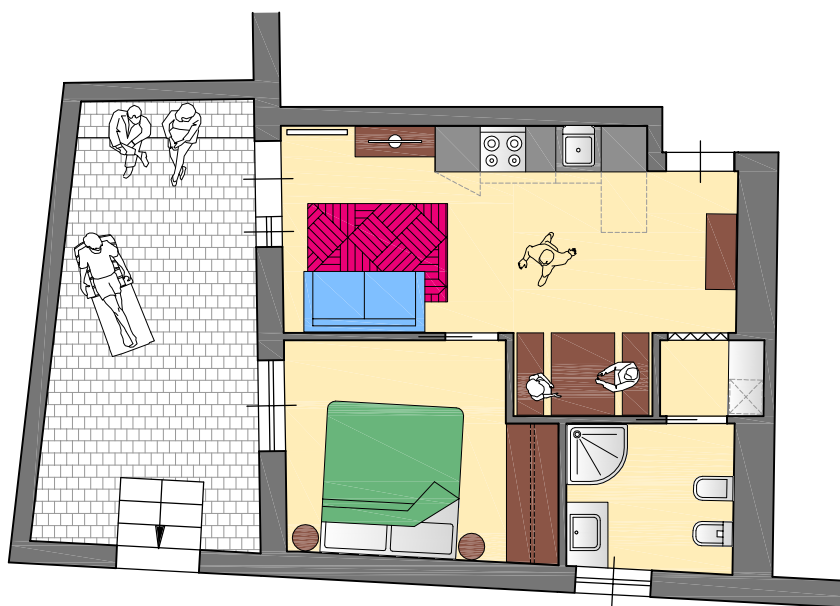

**CONDOMINIO VILLA SERENA**  
*Comune di Ponte di Legno*  
*Via Nino Bixio n. 66*

**PIANO TERRA**  
**Appartamento**

**mq. 48,60**

---

---