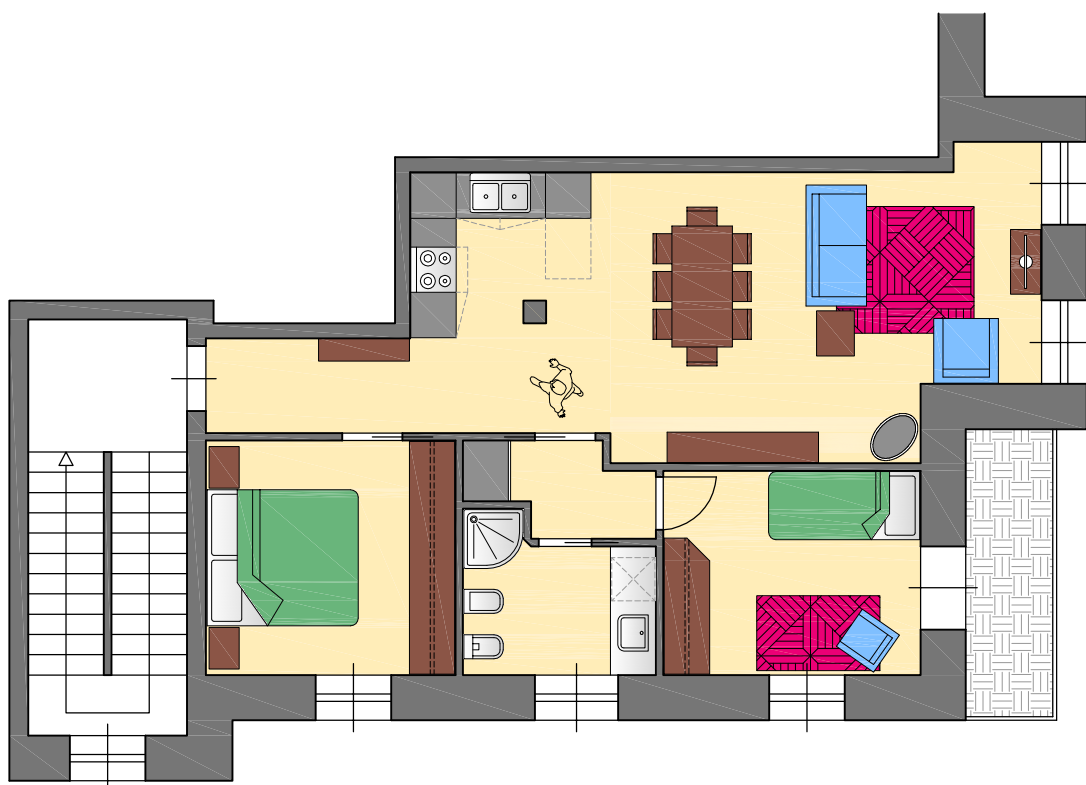

CONDOMINIO VILLA SERENA
Comune di Ponte di Legno
Via Nino Bixio n. 66

PIANO SECONDO
Appartamento interno n. 3 *mq. 78,15*
