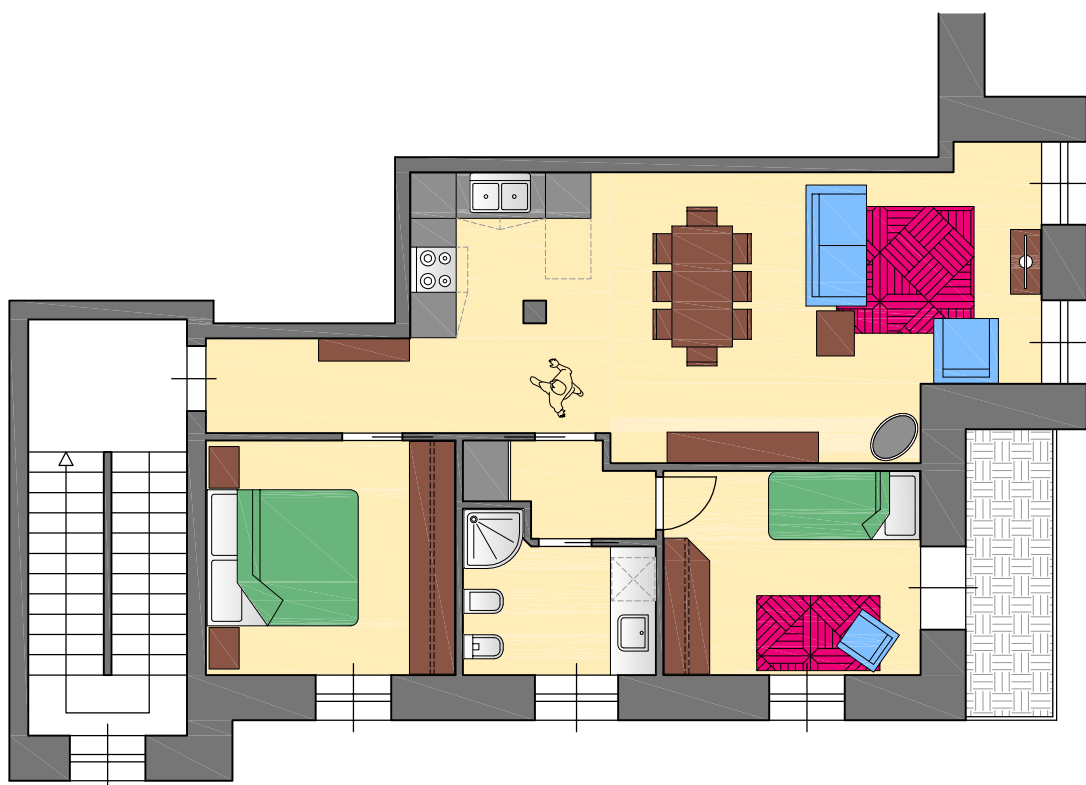

**CONDOMINIO VILLA SERENA**  
*Comune di Ponte di Legno*  
*Via Nino Bixio n. 66*

**PIANO SECONDO**  
*Appartamento interno n. 3*      *mq. 78,15*

---

---