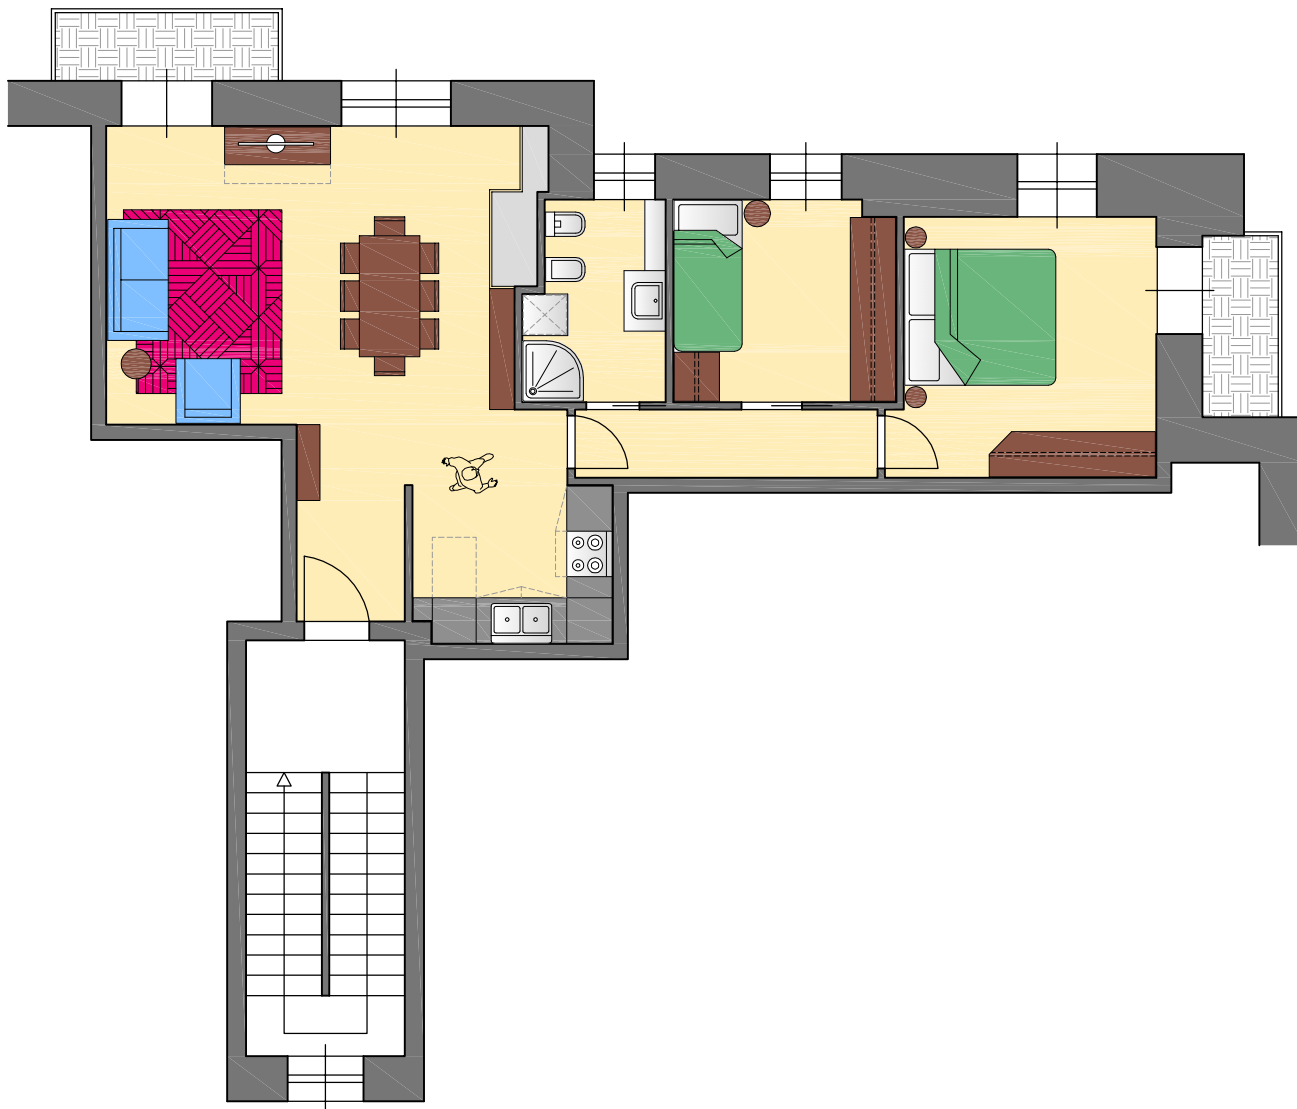

CONDOMINIO VILLA SERENA
Comune di Ponte di Legno
Via Nino Bixio n. 66

PIANO SECONDO
Appartamento interno n. 2 *mq. 82,51*
