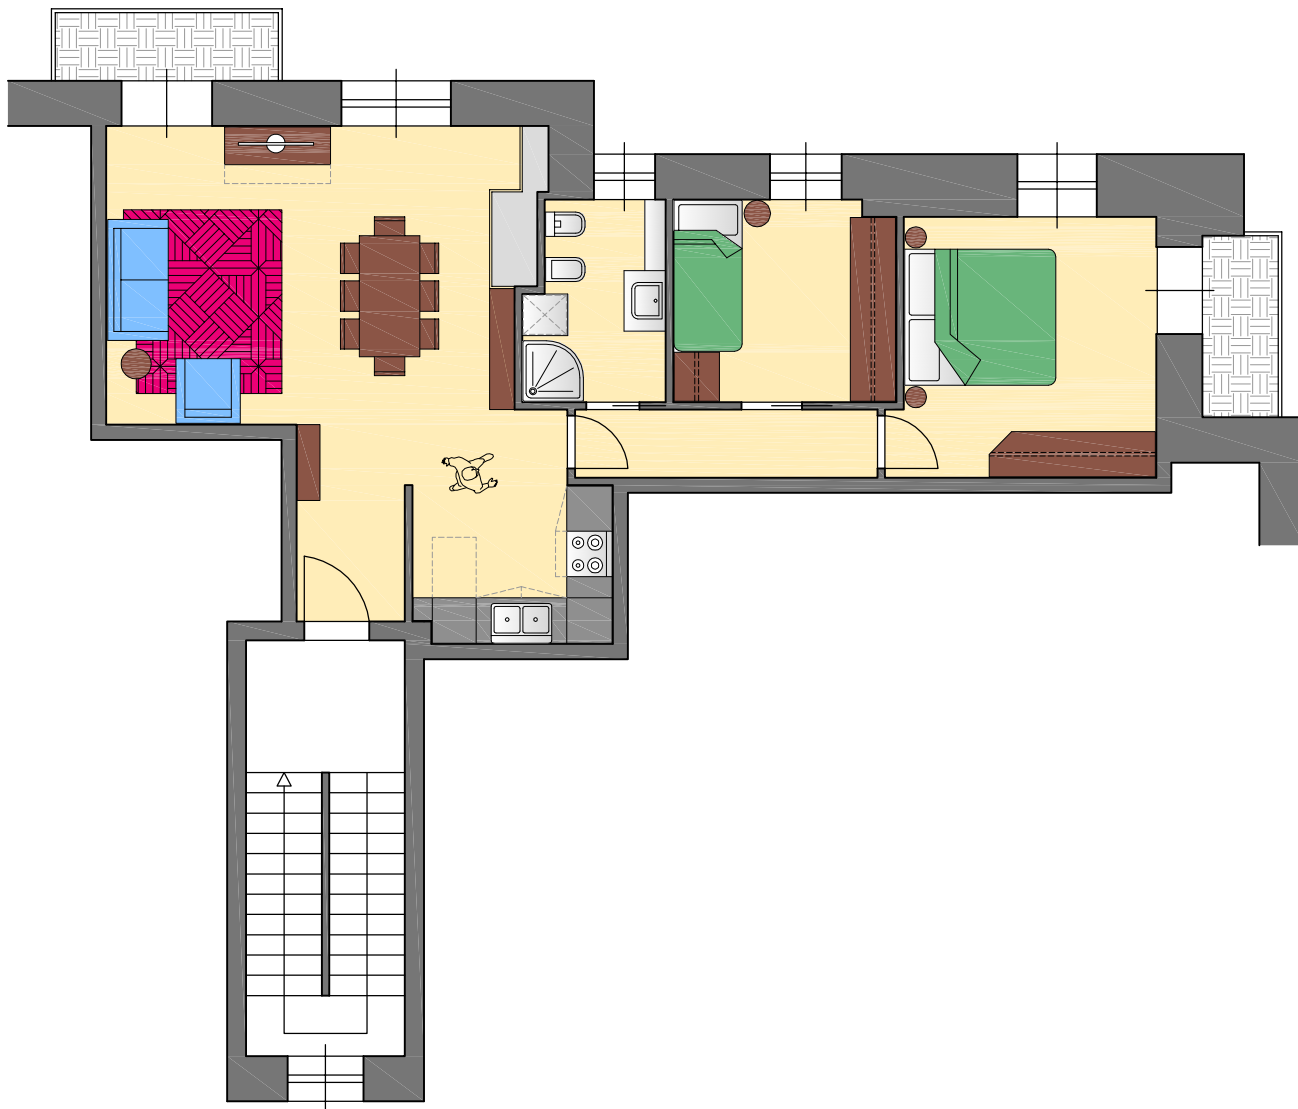

CONDOMINIO VILLA SERENA
Comune di Ponte di Legno
Via Nino Bixio n. 66

PIANO SECONDO
Appartamento interno n. 2 *mq. 82,51*
