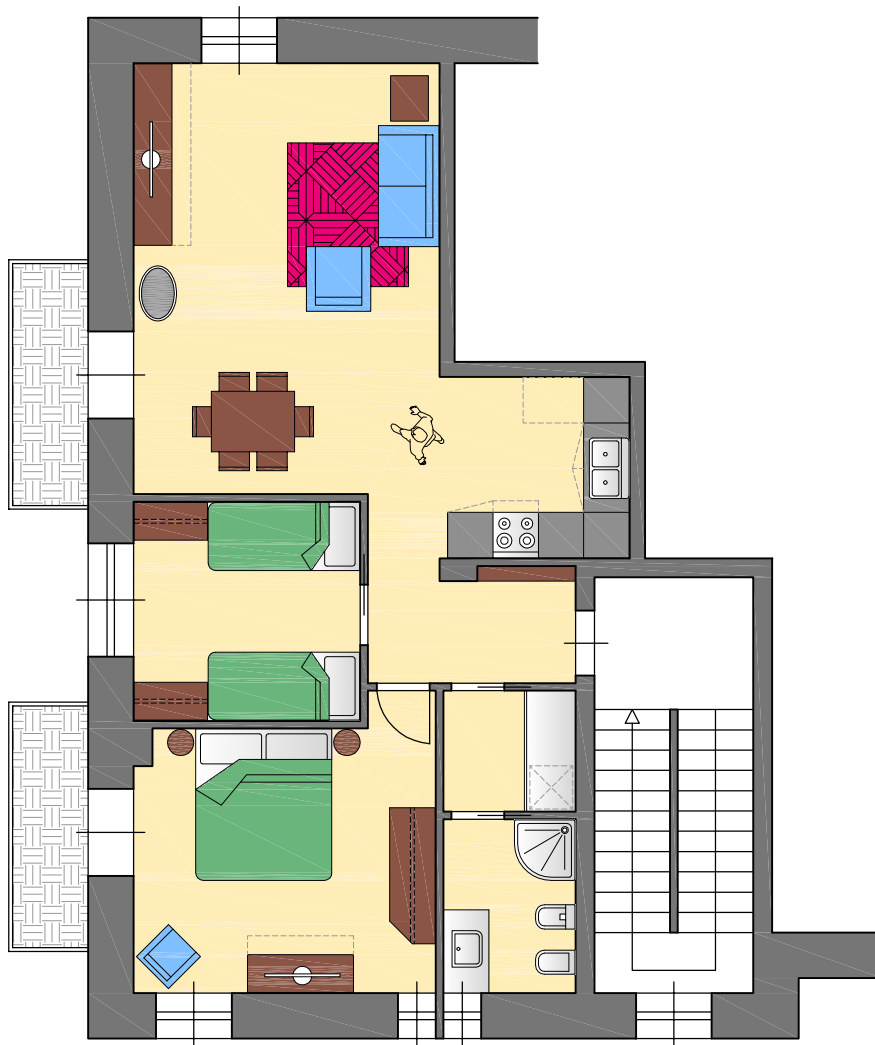

CONDOMINIO VILLA SERENA
Comune di Ponte di Legno
Via Nino Bixio n. 66

PIANO SECONDO
Appartamento interno n. 1 *mq. 86,67*
