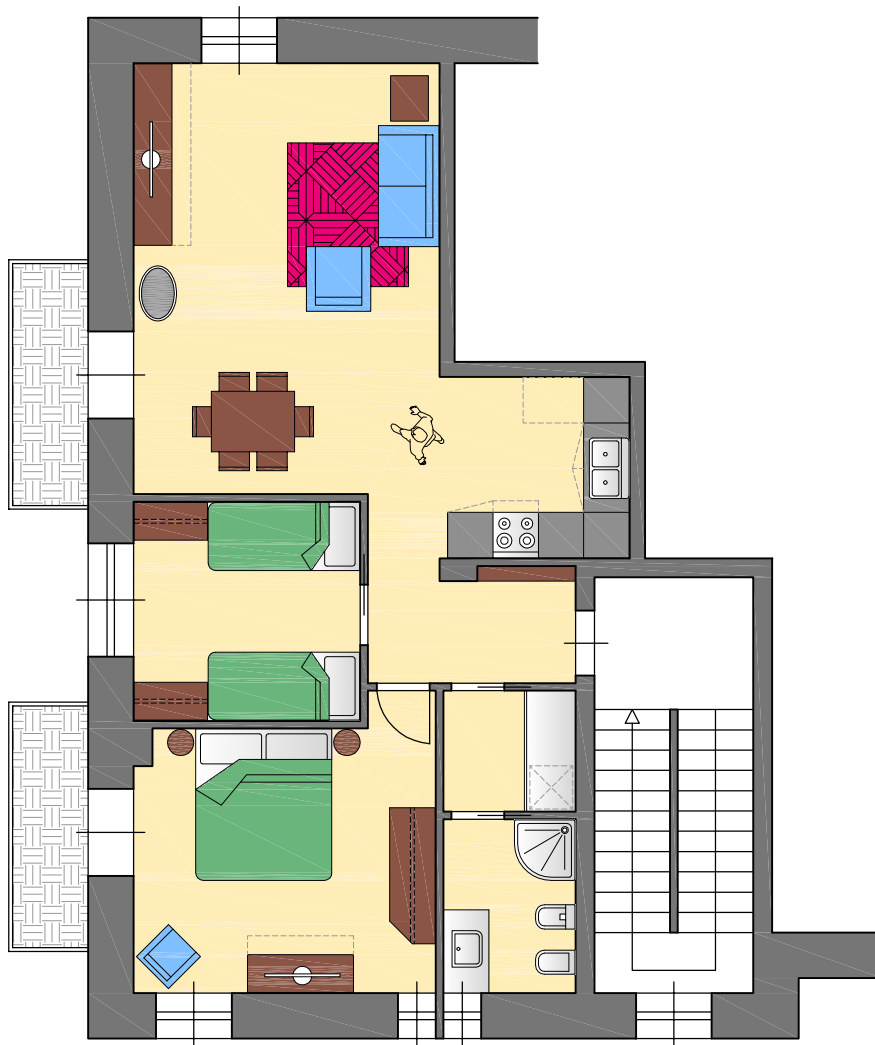

**CONDOMINIO VILLA SERENA**  
*Comune di Ponte di Legno*  
*Via Nino Bixio n. 66*

**PIANO SECONDO**  
*Appartamento interno n. 1      mq. 86,67*

---

---