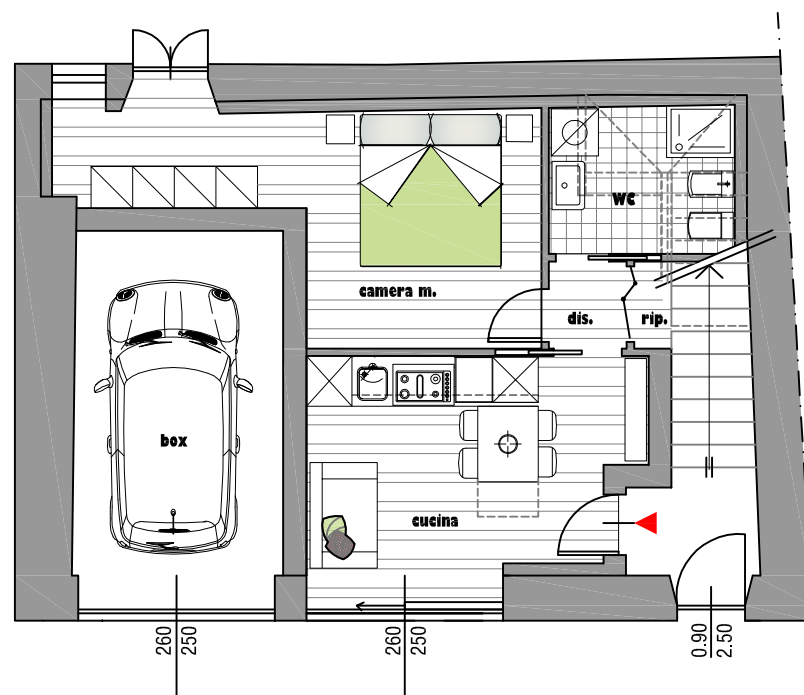

VILLA CAROLA
Comune di Sarnico (Bg)
Località Fosio

PIANO TERRA
Appartamento
Quota parti comuni
TOTALE

mq. 45,78
mq. 3,80
mq. 49,58