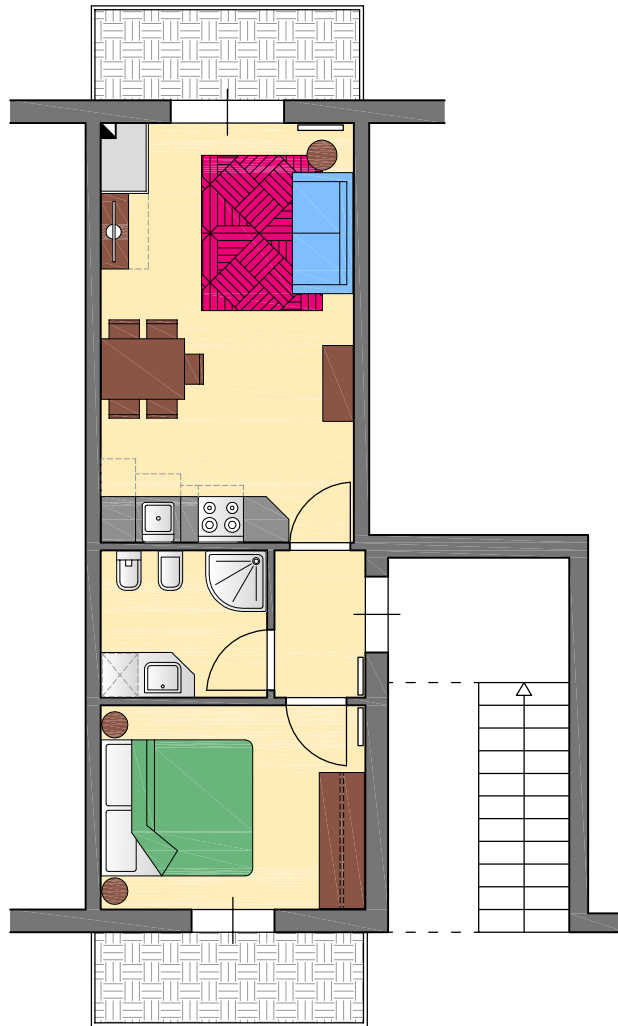

CONDOMINIO SERENELLA
Comune di Ponte di Legno
Viale Venezia

PIANO PRIMO
Appartamento interno n. 10 *mq. 49,75*
