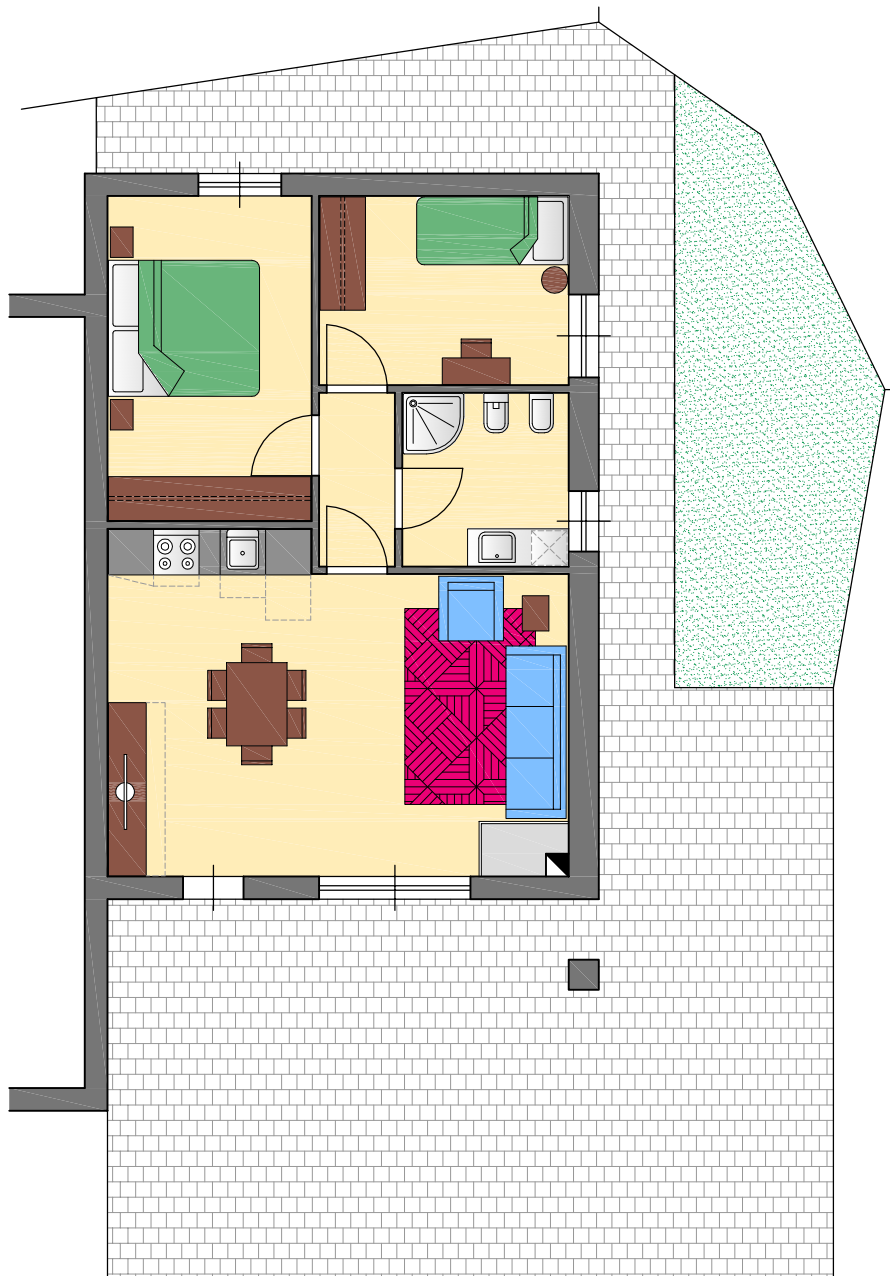

RESIDENCE DEI FAGGI
Comune di Grone (Bg)
Colli di San Fermo

PIANO TERRA

Appartamento

mq. 65,28

Corte e Giardino (91,80 x 10%)

mq. 9,18

TOTALE

mq. 74,46