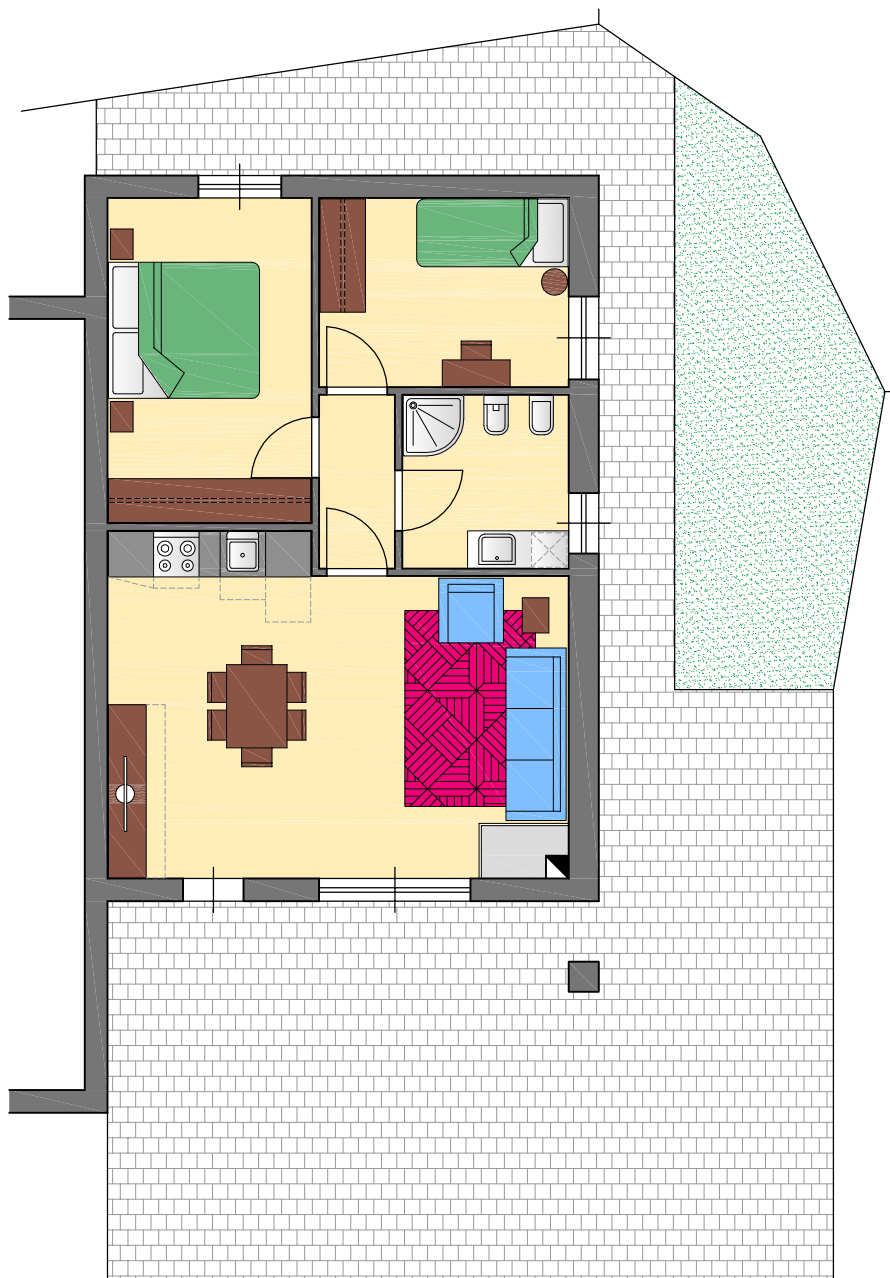

RESIDENCE DEI FAGGI
Comune di Grone (Bg)
Colli di San Fermo

PIANO TERRA

Appartamento

mq. 65,28

Corte e Giardino (91,80 x 10%)

mq. 9,18

TOTALE

mq. 74,46