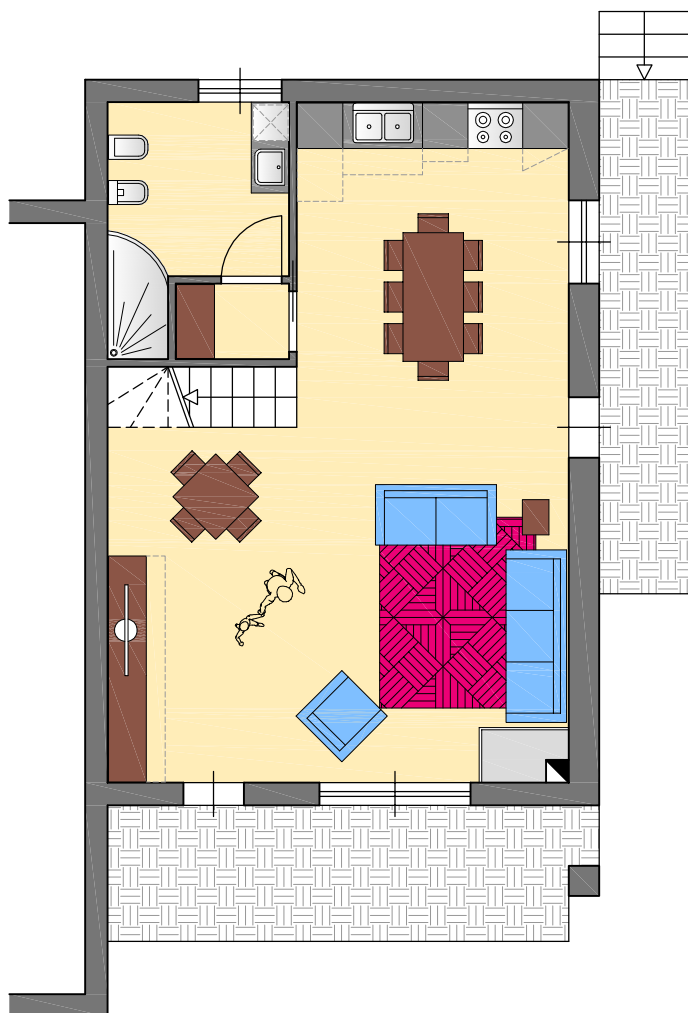

**RESIDENCE DEI FAGGI**  
 Comune di Grone (Bg)  
 Colli di San Fermo

**PIANO PRIMO + SOTTOTETTO**

Appartamento	mq. 65,28
Sottotetto (65,28 x 60%)	mq. 39,17
Balconi (19,62 x 50%)	mq. 9,81
<b>TOTALE</b>	<b>mq. 114,26</b>