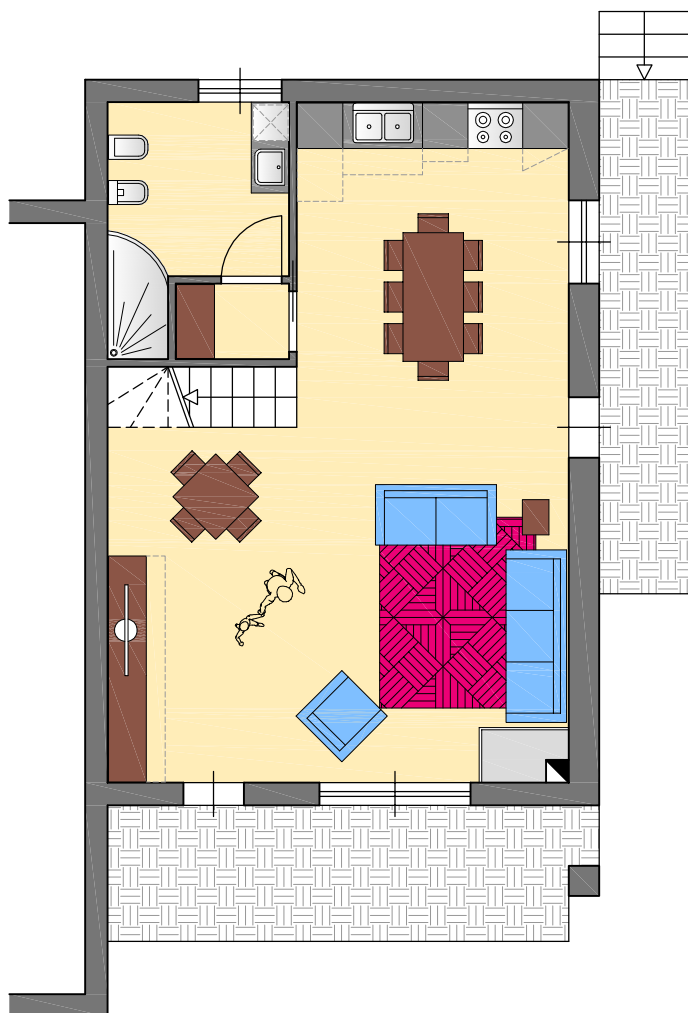

RESIDENCE DEI FAGGI
Comune di Grone (Bg)
Colli di San Fermo

PIANO PRIMO + SOTTOTETTO

Appartamento	mq. 65,28
Sottotetto (65,28 x 60%)	mq. 39,17
Balconi (19,62 x 50%)	mq. 9,81
TOTALE	mq. 114,26