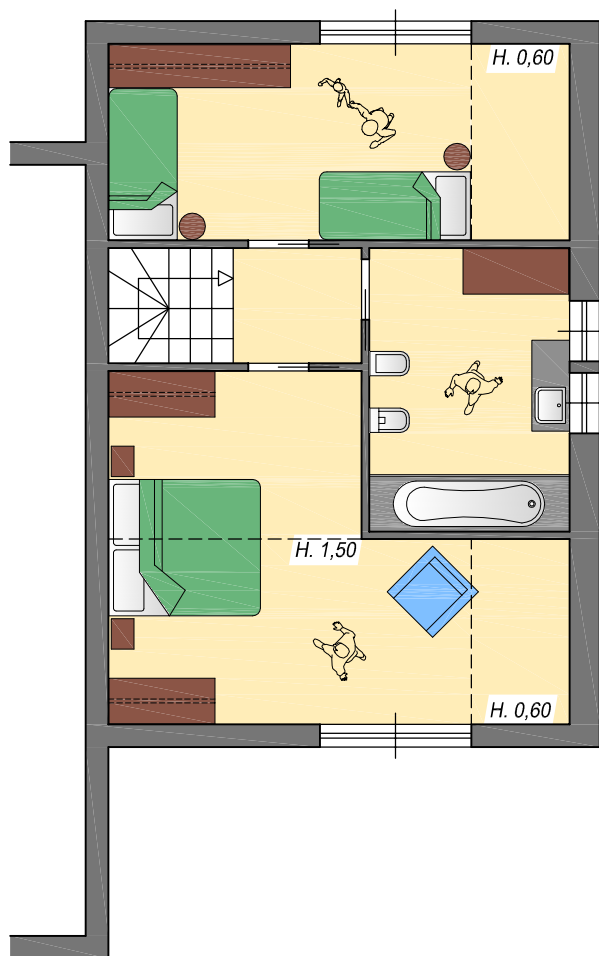

RESIDENCE DEI FAGGI
Comune di Grone (Bg)
Colli di San Fermo

PIANO PRIMO + SOTTOTETTO

Appartamento	mq. 65,28
Sottotetto (65,28 x 60%)	mq. 39,17
Balconi (19,62 x 50%)	mq. 9,81
TOTALE	mq. 114,26