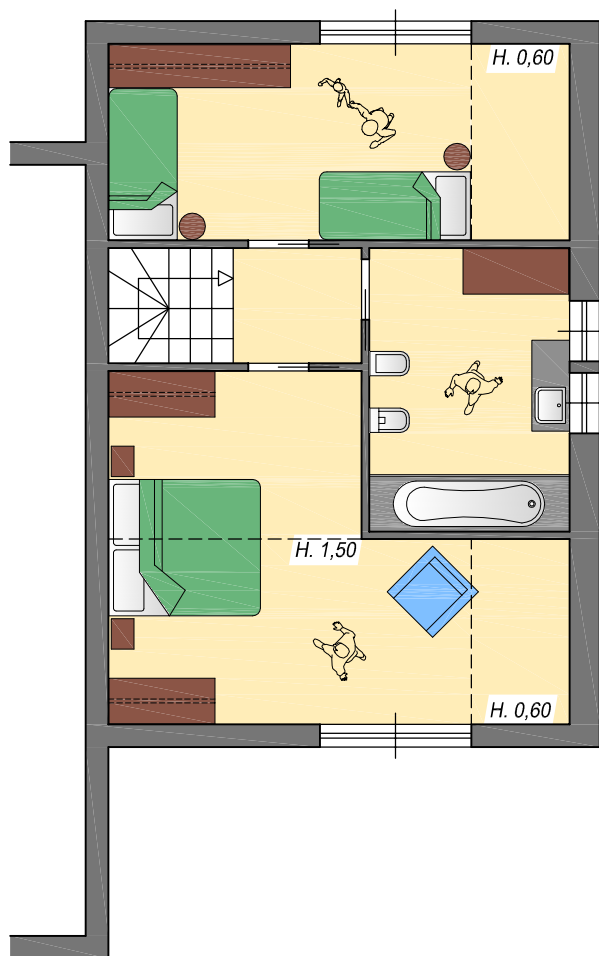

**RESIDENCE DEI FAGGI**  
 Comune di Grone (Bg)  
 Colli di San Fermo

**PIANO PRIMO + SOTTOTETTO**

Appartamento	mq. 65,28
Sottotetto (65,28 x 60%)	mq. 39,17
Balconi (19,62 x 50%)	mq. 9,81
<b>TOTALE</b>	<b>mq. 114,26</b>