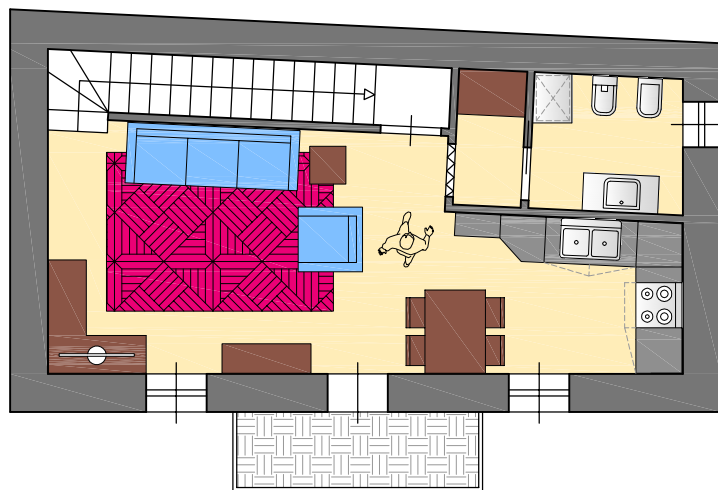

RESIDENZA CAROLINA
Comune di Ponte di Legno
Via Nino Bixio

PIANO PRIMO + SOTTOTETTO
Appartamento **mq. 99,25**
