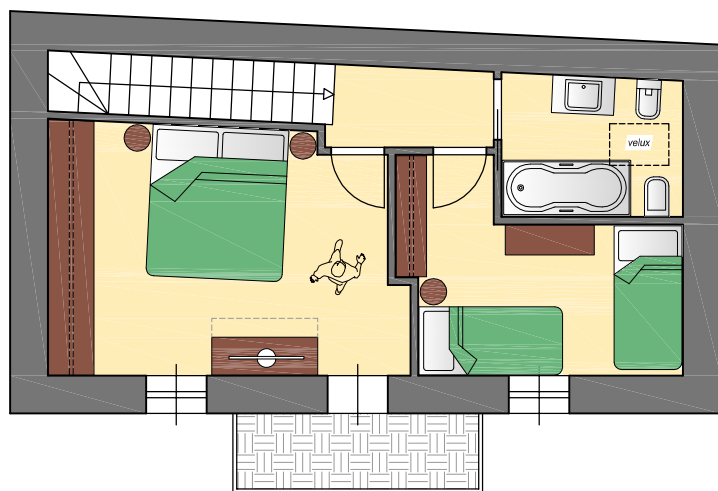

RESIDENZA CAROLINA
Comune di Ponte di Legno
Via Nino Bixio

PIANO PRIMO + SOTTOTETTO
Appartamento **mq. 99,25**
