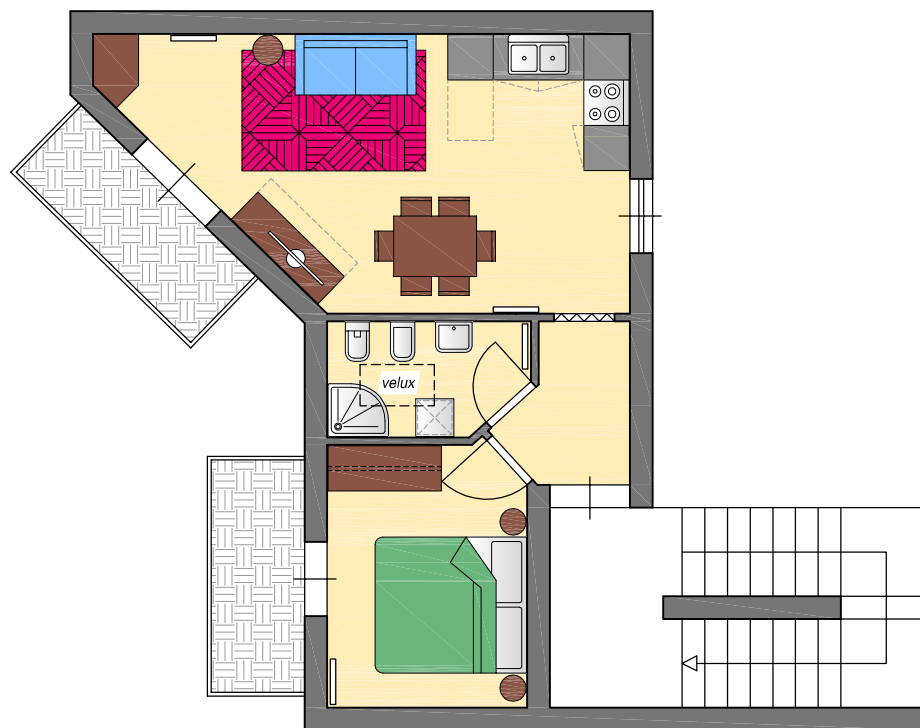

**RESIDENZA LA FONTANINA**  
Comune di Temù - fraz. Pontagna  
Via Tollarini

**PIANO SOTTOTETTO**  
Appartamento interno n. 15      mq. 50,97