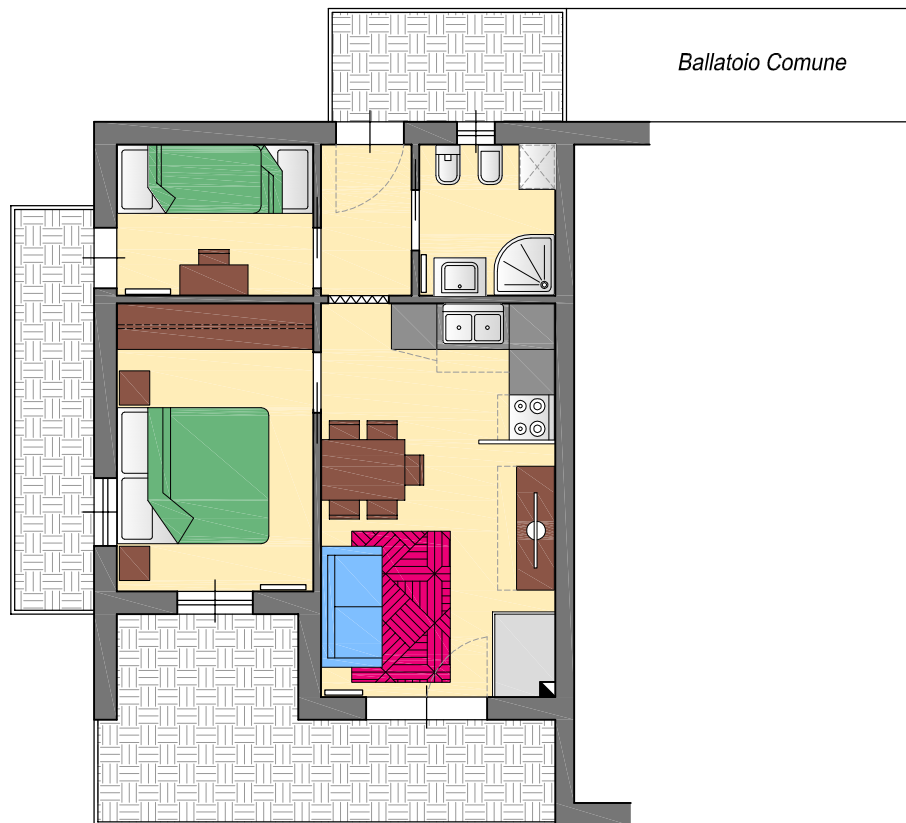

CONDOMINIO CIMA ADAMELLO

Comune di Temù

Via Roma n. 98 - 100

PIANO PRIMO

Appartamento interno n. 9B

mq. 60,03
