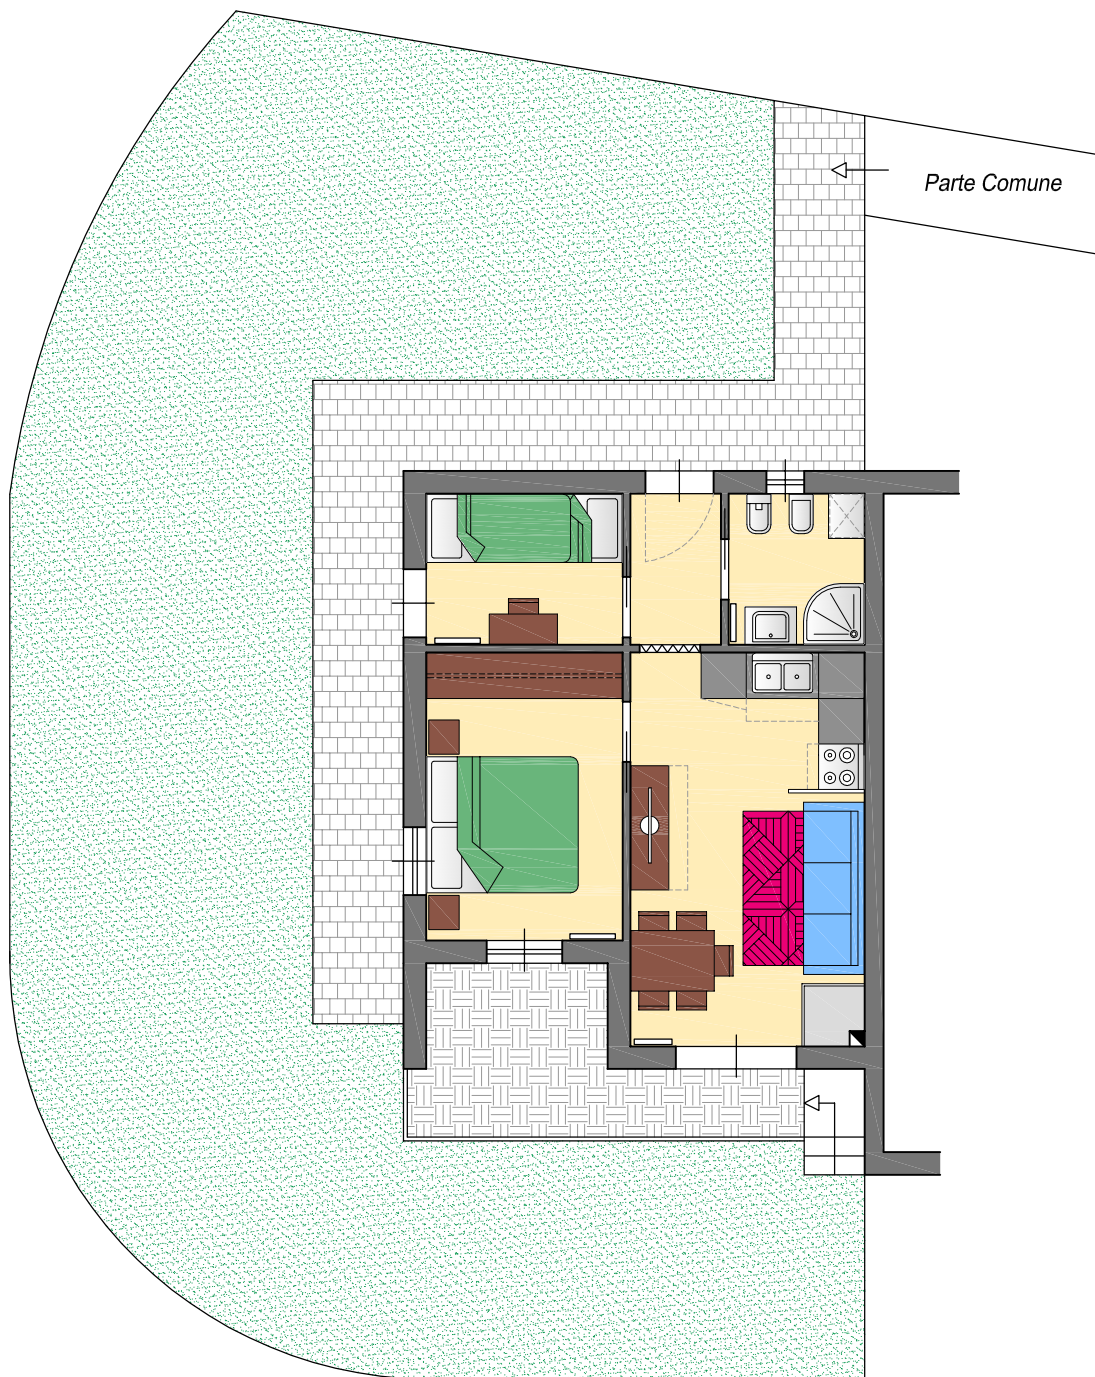

CONDOMINIO CIMA ADAMELLO

Comune di Temù

Via Roma n. 98 - 100

PIANO TERRA

Appartamento interno n. 5B

mq. 59,69
