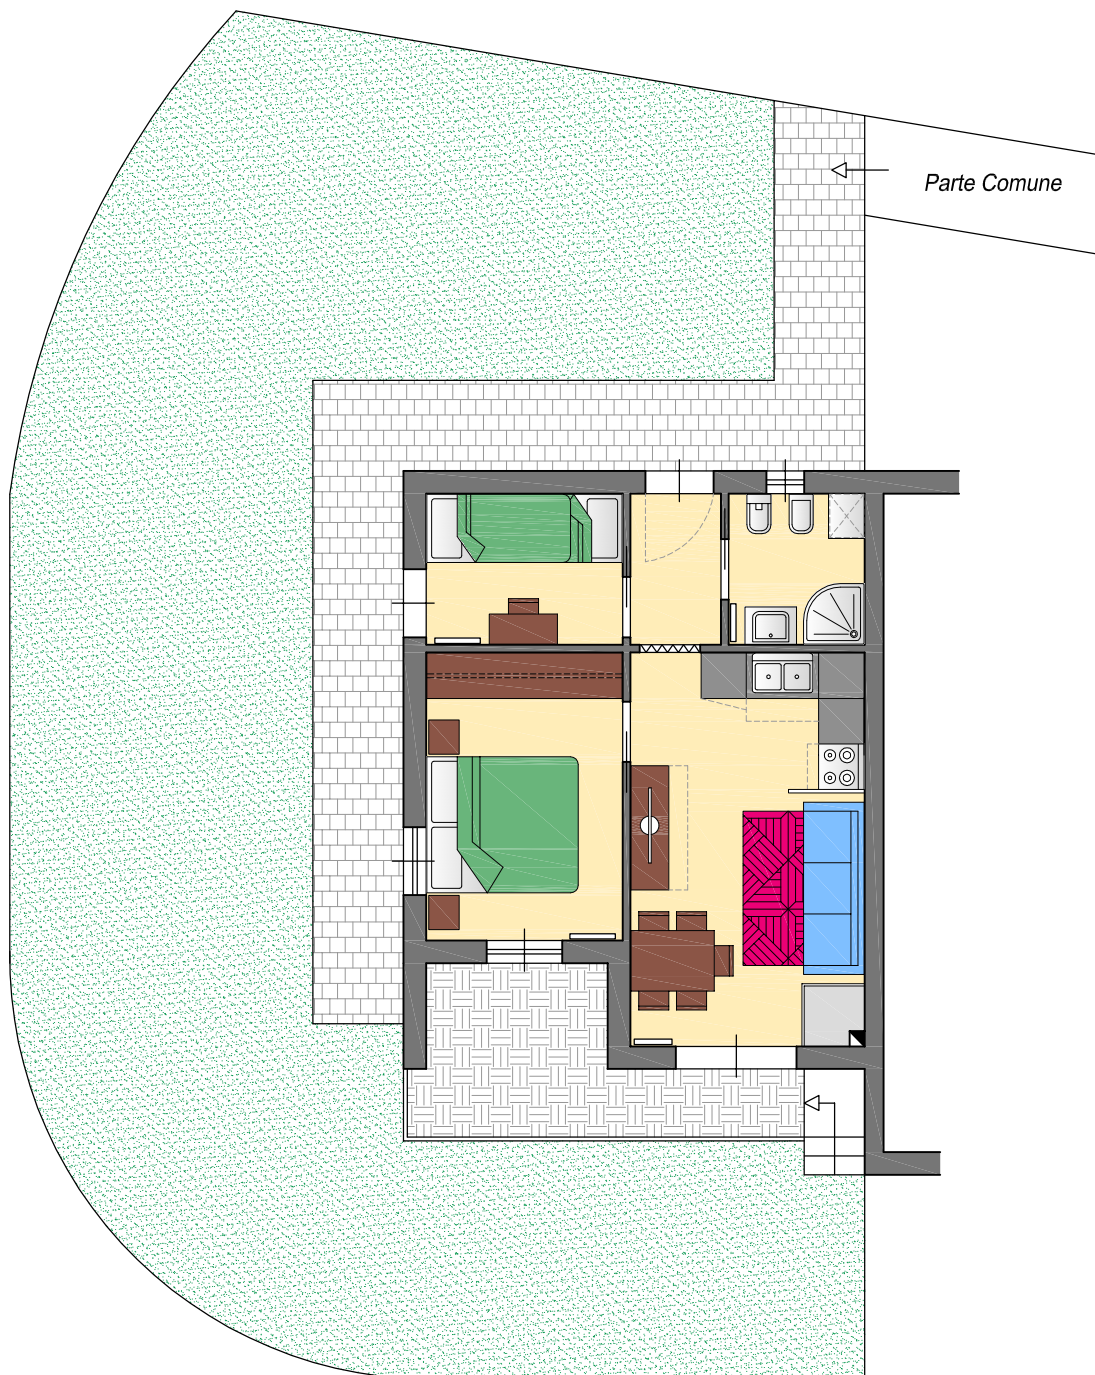

CONDOMINIO CIMA ADAMELLO

Comune di Temù

Via Roma n. 98 - 100

PIANO TERRA

Appartamento interno n. 5B

mq. 59,69
