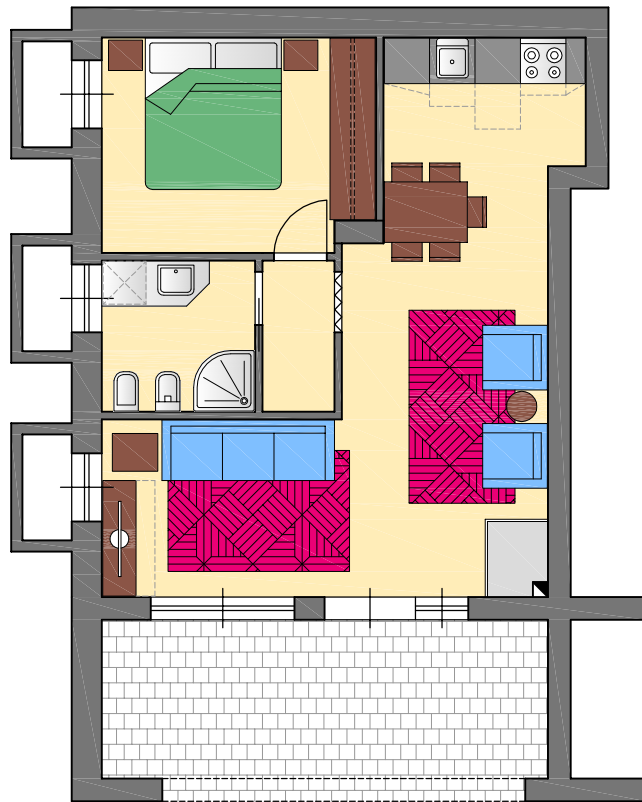

CONDOMINIO CIMA ADAMELLO

Comune di Temù

Via Roma n. 98 - 100

PIANO TAVERNE
Taverna interno n. 1

mq. 62,85
