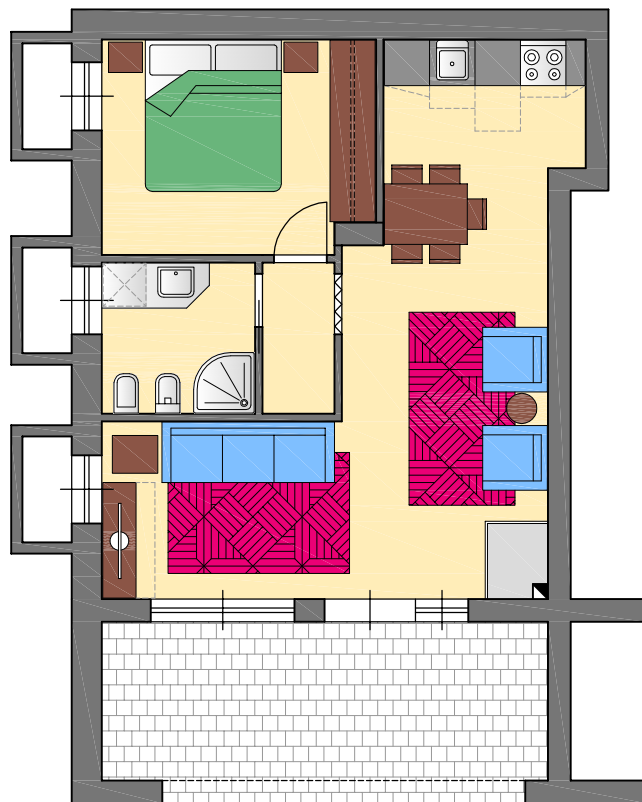

CONDOMINIO CIMA ADAMELLO

Comune di Temù

Via Roma n. 98 - 100

PIANO TAVERNE
Taverna interno n. 1

mq. 62,85
