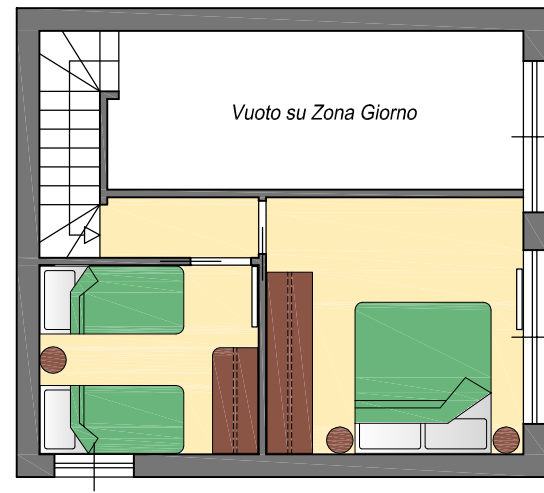

CHALET BAITA FIORITA 1
Comune di Temù - fraz. Pontagna
Via Segheria

PIANO SOTTOTETTO
Appartamento interno n. 8 mq. 74,29