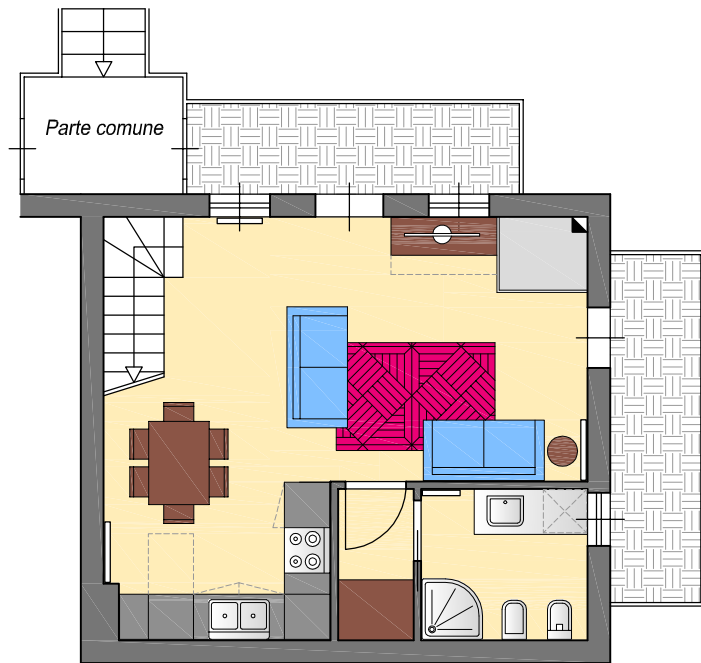

CHALET BAITA FIORITA 1
Comune di Temù - fraz. Pontagna
Via Segheria

PIANO SOTTOTETTO
Appartamento interno n. 8 mq. 74,29