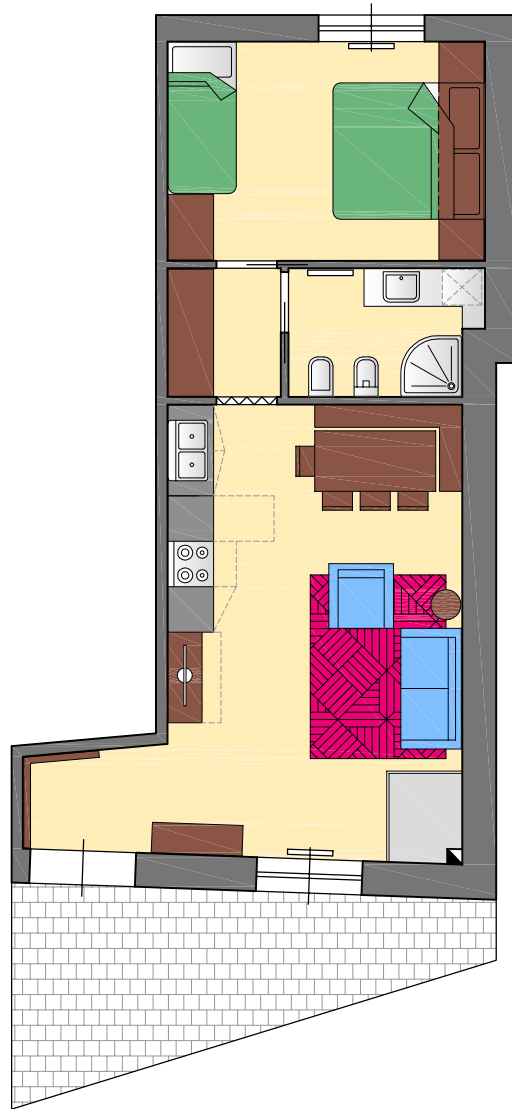

RESIDENZA BORGO ANTICO
Comune di Ponte di Legno
Via Nino Bixio

PIANO TERRA
Appartamento interno n. 2 *mq. 53,00*
