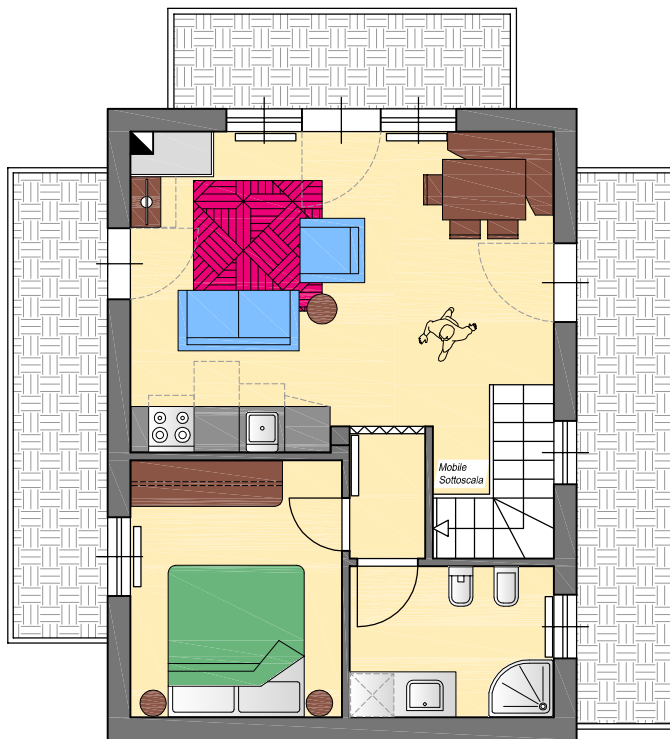

CHALET BAITA FIORITA 2
Comune di Temù - fraz. Pontagna
Via Segheria

PIANO SOTTOTETTO
Appartamento interno n. 3 mq. 90,45