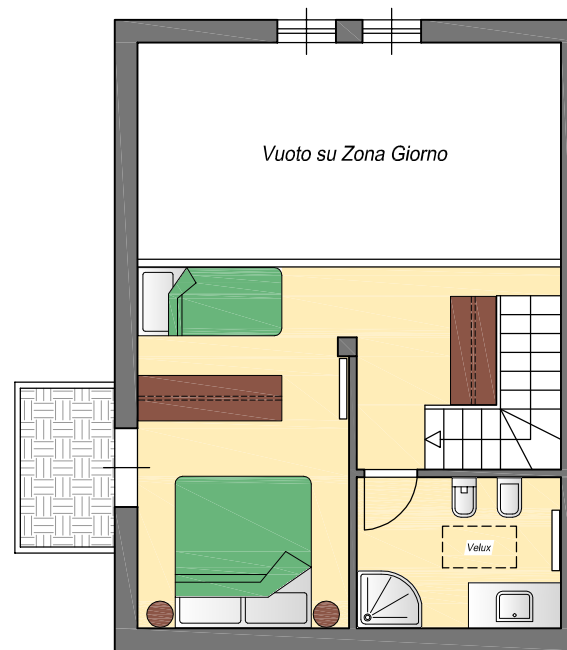

CHALET BAITA FIORITA 2
Comune di Temù - fraz. Pontagna
Via Segheria

PIANO SOTTOTETTO
Appartamento interno n. 3 mq. 90,45