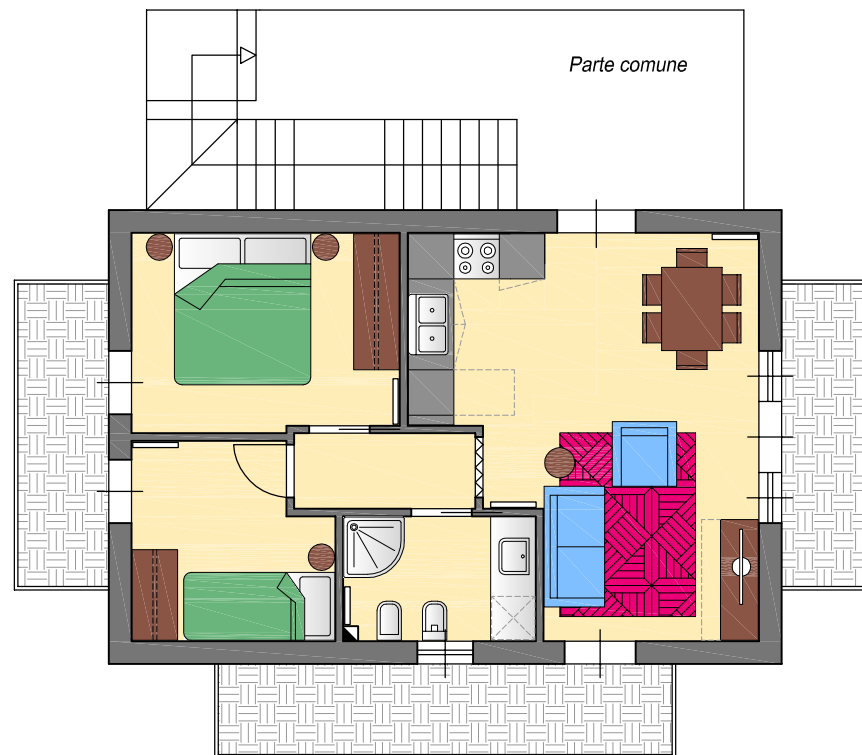

**CHALET BAITA FIORITA 1**  
*Comune di Temù - fraz. Pontagna*  
*Via Segheria*

**PIANO SOTTOTETTO**  
*Appartamento interno n. 9*      *mq. 63,30*