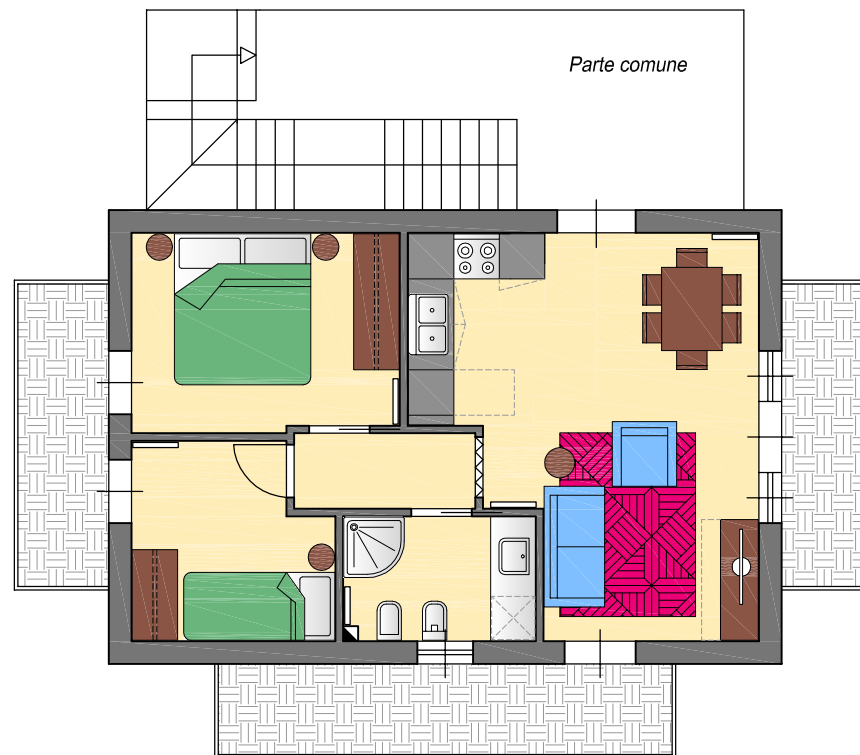

**CHALET BAITA FIORITA 1**  
*Comune di Temù - fraz. Pontagna*  
*Via Segheria*

**PIANO SOTTOTETTO**  
*Appartamento interno n. 9*      *mq. 63,30*