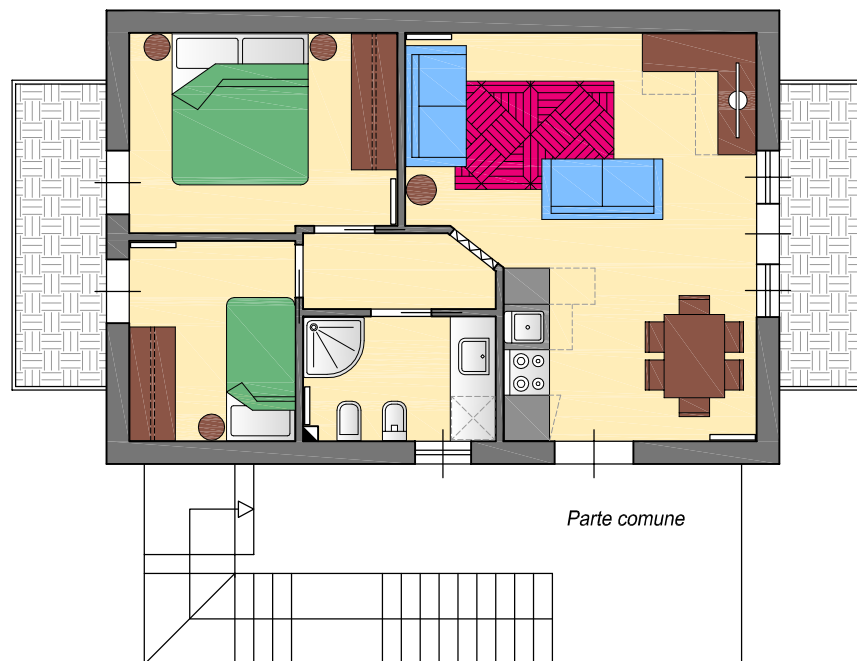

CHALET BAITA FIORITA 1
Comune di Temù - fraz. Pontagna
Via Segheria

PIANO SOTTOTETTO
Appartamento interno n. 10 mq. 57,64