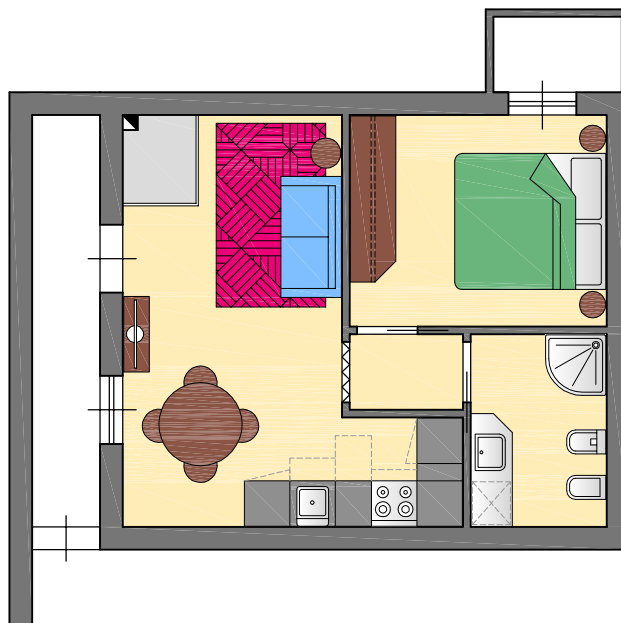

CHALET BAITA FIORITA 1
Comune di Temù - fraz. Pontagna
Via Segheria

PIANO TAVERNE
Taverna interno n. 1

mq. 42,45