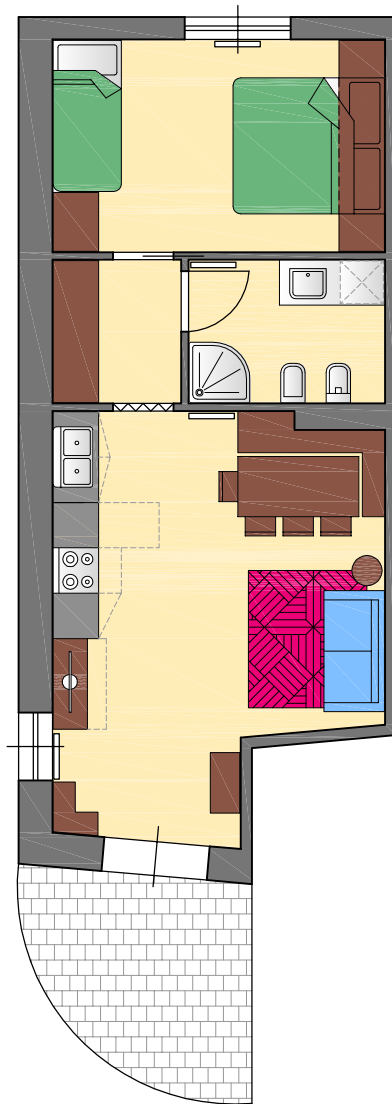

RESIDENZA BORGO ANTICO
Comune di Ponte di Legno
Via Nino Bixio

PIANO TERRA
Appartamento interno n. 1 *mq. 51,80*
